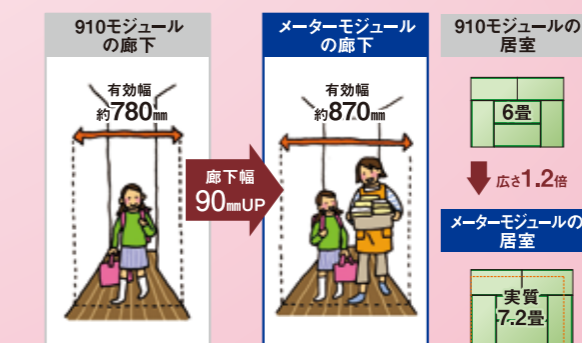

パナソニック住まいの
アフターサポートサービス
住まいのアフターサポートサービス
Living Bell
24時間365日*住まいサポート
*24時間365日のサポートは、
コールセンターでの
一次受付対応です。

1. 1 水が止まらないなど緊急トラブルに
     対するスピーディーな対応
  2. 2 メンテナンスや定期的な点検など
     適切な維持管理
  3. 3 将来のリフォームに備えて
     住まいの履歴管理①(継続更新)
  4. 4 日常のお困りごとを解決する
     お手伝いご紹介サービス
2. 住まいの履歴とは?
   住宅の設計図面や写真、
   メンテナンス、定期点検な
   どの記録のこをいします。
3. ※本サービスはリビングベルにご契約のお客様が対象です。
   リビングベルについては <http://sumai.panasonic.jp/livingbel/>
   ※このサービスは有償です。詳しくはテクニストラクチャー工法採用ビルダーである当社へお問い合わせください。