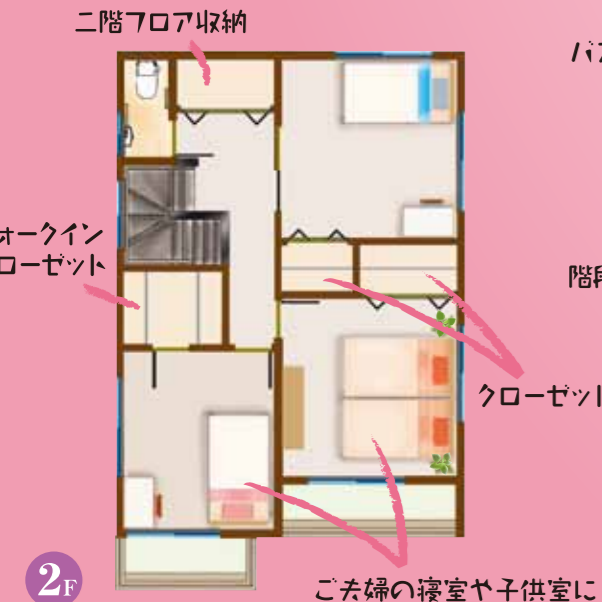

幅900mmのワイドカウンター
カウンタータイプの洗面化粧
台。ワイドキャビネット&3
面鏡で収納も充実です。

「くもりシャット!」ミラー
お風呂上りの湯気でも鏡は
クリア。電気を全く使わない
ので消し忘れもなく、省エネ。

パナソニック 洗面化粧台

ハッピー サニタリー

全自動おそろじトイレ
アラウーノS

私の代わりに
トイレが自動でお掃除

小物収納付
手洗い

2種類の泡でしっかり洗浄
水が勢よく旋回します

ハッピー バスルーム

パナソニック バスルーム
Oflora
オフローラ

なにげない
普段の入浴でキレイを磨く
肌の皮脂汚れまできれいに

エステケア
シャワー

霧よりも細かい
マイクロバブルと
水流で、肌表面の
皮脂汚れをすっきり
除去します。

建物総面積 123.50㎡ (約37.42坪)
延床面積 117.50㎡ (約35.61坪)
バルコニー 6.00㎡ (約1.81坪)
土地面積 168.83㎡ (約50.94坪)