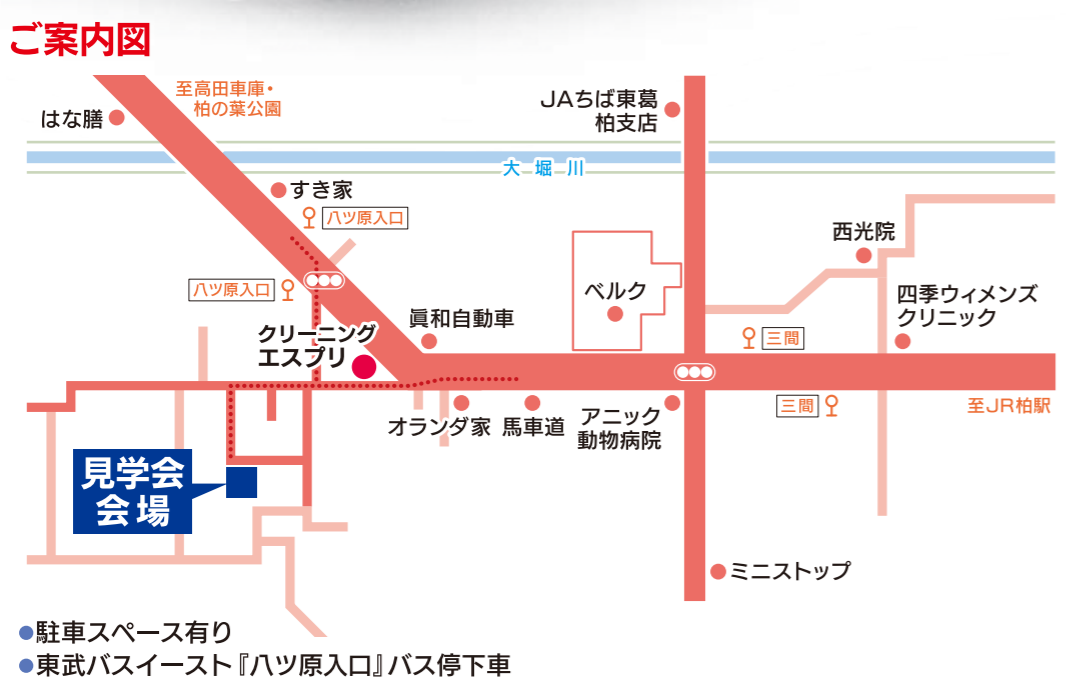

屋上ガーデンがあればこんなに楽しい!

- 自由設計と
選べる
生活スタイル
- 最高等級の
耐震性能
- 信頼の
パナソニック
ブランド
- 長期優良
住宅対応

テクノビームだからできる
この大空間
詳しくは裏面をご覧ください

10/7.8.9 2017 午前 10:00~ 午後 5:00 祝

楽しいイベントを
連日ご用意して
います 裏面をご覧ください

完成見学会

太陽エネルギーで給湯、冬は家中まるごと24時間暖房!